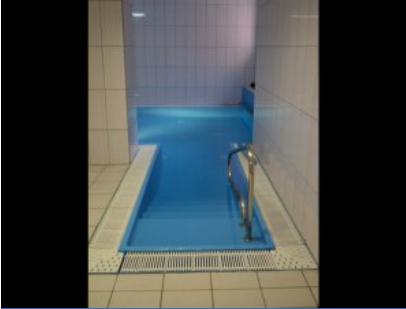

## SP ZOZ MSWiA Centrum Rehabilitacji w Górznie

[Zapoznaj się z informacjami o Samodzielnym Publicznym Zakładzie Opieki Zdrowotnej Ministerstwa Spraw Wewnętrznych Centrum Rehabilitacji w Górznie](#)

Basen, fot. SP ZOZ MSW Centrum Rehabilitacji w Górznie

Wanny do hydromasażu, fot. SP ZOZ MSW Centrum Rehabilitacji w Górznie

Łóżko do magnetoterapii, fot. SP ZOZ MSW Centrum Rehabilitacji w Górznie

Rowerki ze wspomaganie, biegnie, fot. SP ZOZ MSW Centrum Rehabilitacji w Górznie

UGUL - ćwiczenia w odciążeniu, fot. SP ZOZ MSW Centrum Rehabilitacji w Górznie

Pomieszczenie stymulujące rozwój zmysłów, fot. SP ZOZ MSW Centrum Rehabilitacji w Górznie

Park, fot. SP ZOZ MSW Centrum Rehabilitacji w Górznie